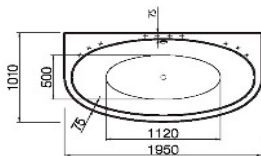

Gemma 2

1950 x 1010 x 560

Kaina EUR

Balta vonia
Be sifono

1632,00

Spalvota RAL +20%, spalvota RAL su blizgučiais +30%, granito imitacija +45%, granito imitacija su blizgučiais +50%