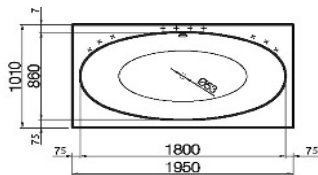

Solare

1787 x 1075 x 680

Kaina EUR

Balta vonia
Be sifono

939,00

Spalvota RAL +20%, spalvota RAL su blizgučiais +30%, granito imitacija +45%, granito imitacija su blizgučiais +50%

Gloria

1840 x 900 x 560

Kaina EUR

Balta vonia
Be sifono

1277,00

tik balta !!! Arba spalvota RAL išorė +20%

Festa

2040 x 1100 x 610

Kaina EUR

Balta vonia su panele
Be sifono

1463,00

Spalvota RAL +20%, spalvota RAL su blizgučiais +30%, granito imitacija +45%, granito imitacija su blizgučiais +50%

Gemma 1

1950 x 1010 x 560

Kaina EUR

Balta vonia
Be sifono

1632,00

Spalvota RAL +20%, spalvota RAL su blizgučiais +30%, granito imitacija +45%, granito imitacija su blizgučiais +50%