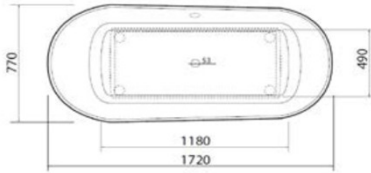

Paloma 175 dešinė

1720 x 770 x 625

Kaina EUR

Balta vonia, su "click-clack" sifonu, su perpylimu
Spalvota RAL vonia, su "click-clack" sifonu, su perpylimu
Vonia: vidus baltas, išorė spalvota RAL, su "click-clack" sifonu, su perpylimu
Be perpylimo

2012,00
2541,00
2893,00
-210,00